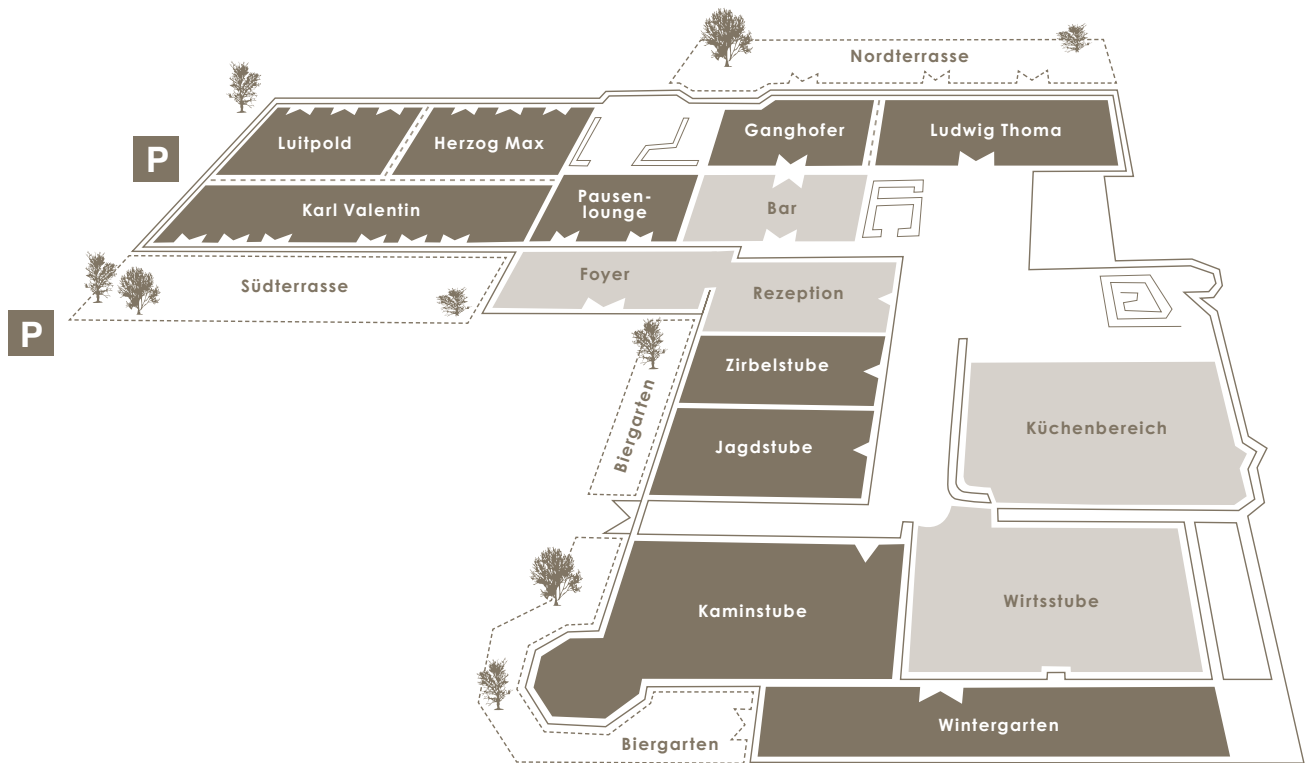

# HOTEL BAUER GASTHOF

Ob große oder kleine Feier –  
Räume für jeden Anlass

## Bestuhlungsvarianten

Raum	Größe	Restaurant	U-Form	Bankett
Zirbelstube	33 m <sup>2</sup>	30	30	1x10 & 1x16
Jagdstube	34 m <sup>2</sup>	30	30	20
Kaminstube	45 m <sup>2</sup>	45	–	4x8
Wintergarten		34	–	3x8

Raum	Größe	Parlament	Theater	U-Form	Block
Ludwig Thoma	72 m <sup>2</sup>	30	50	20	25
Ganghofer	69 m <sup>2</sup>	25	40	18	20
Herzog Max	73 m <sup>2</sup>	35	60	24	25
Luitpold	63 m <sup>2</sup>	25	60	20	25
Karl Valentin	135 m <sup>2</sup>	70	140	40	50
Ludwig Thoma + Ganghofer	141 m <sup>2</sup>	80	140	45	50
Karl Valentin + Herzog Max + Luitpold	271 m <sup>2</sup>	160	200	60	2x50