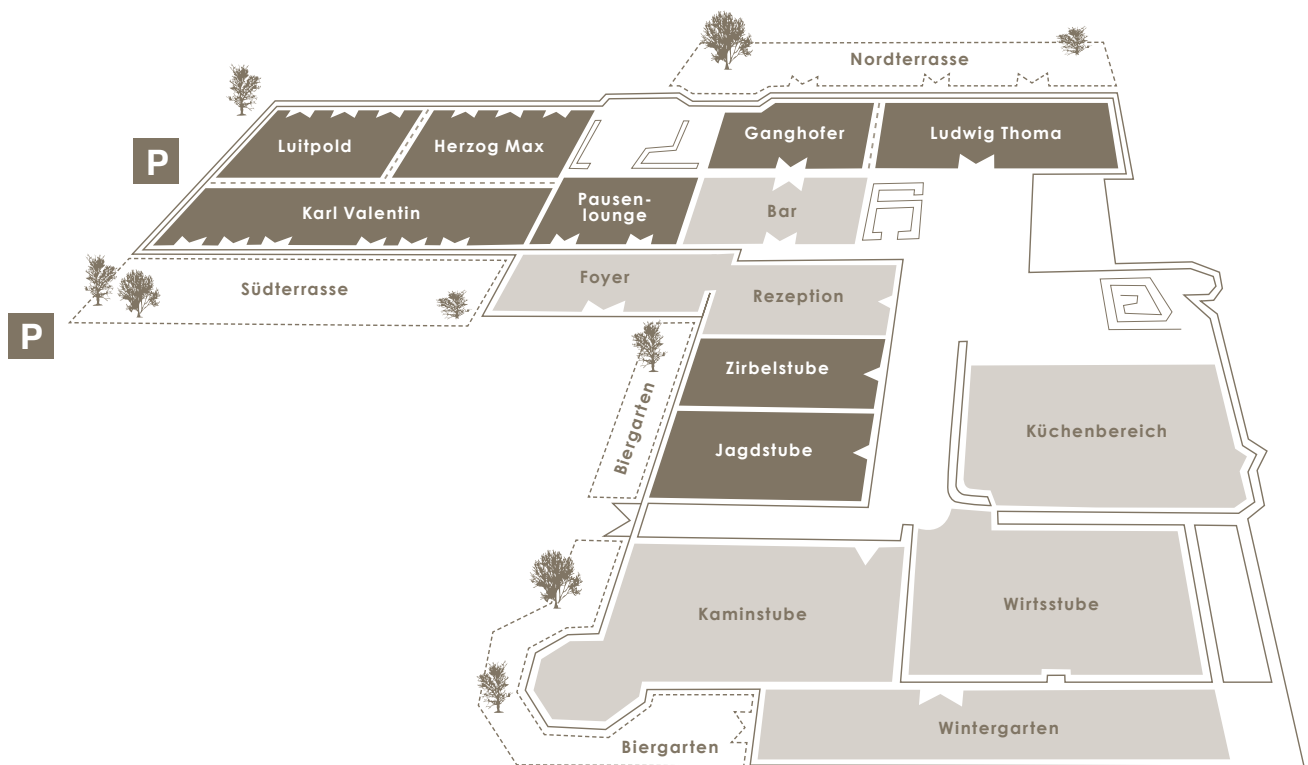

HOTEL BAUER RESTAURANT

Nahezu grenzenlose Möglichkeiten
für Konferenzen und Tagungen

Bestuhlungsvarianten

Raum	Größe	Parlament	Theater	U-Form	Block
Karl Valentin	135 m ²	70	140	40	50
Herzog Max	73 m ²	35	60	24	25
Luitpold	63 m ²	25	60	20	25
Herzog Max + Luitpold	136 m ²	70	140	40	50
Karl Valentin + Herzog Max + Luitpold	271 m ²	160	225	60	2x50

Raum	Größe	Parlament	Theater	U-Form	Block
Ludwig Thoma	72 m ²	30	50	20	25
Ganghofer	69 m ²	25	40	18	20
Ludwig Thoma + Ganghofer	141 m ²	80	140	45	50
Zirbelstube	33 m ²	–	–	12	10
Jagdstube	34 m ²	–	–	12	10