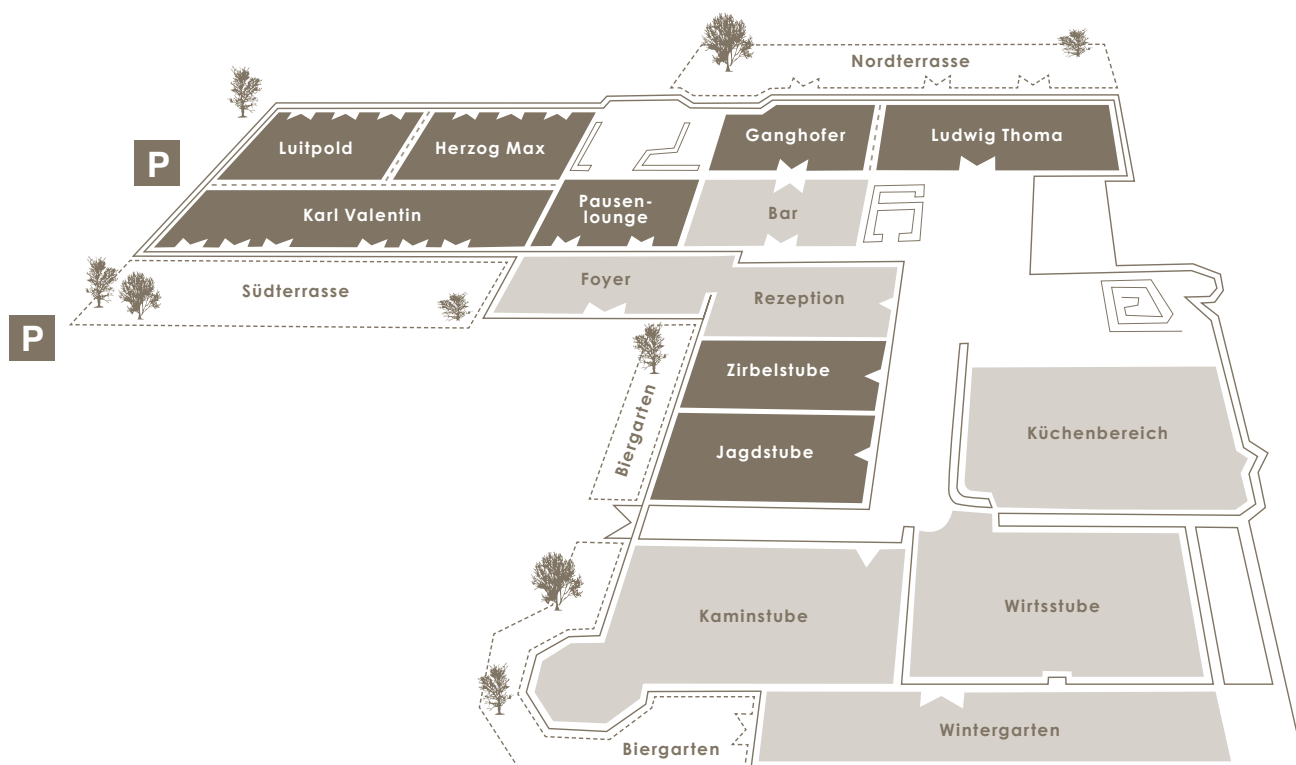

HOTEL BAUER GASTHOF

Nahezu grenzenlose Möglichkeiten
für Konferenzen und Tagungen

Bestuhlungsvarianten

Raum	Größe	Parlament	Theater	U-Form	Block
Karl Valentin	135 m ²	70	140	40	50
Herzog Max	73 m ²	35	60	24	25
Luitpold	63 m ²	25	60	20	25
Herzog Max + Luitpold	136 m ²	70	140	40	50
Karl Valentin + Herzog Max + Luitpold	271 m ²	160	225	60	2x50

Raum	Größe	Parlament	Theater	U-Form	Block
Ludwig Thoma	72 m ²	30	50	20	25
Ganghofer	69 m ²	25	40	18	20
Ludwig Thoma + Ganghofer	141 m ²	80	140	45	50
Zirbelstube	33 m ²	–	–	12	10
Jagdstube	34 m ²	–	–	12	10